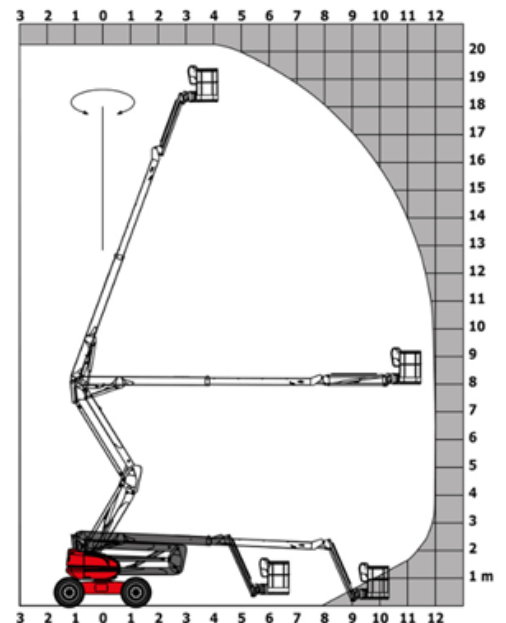

MANITOU 200 ATJ

HUBARBEITSBÜHNE

- Model: 200 ATJ
- Diesel

Arbeitshöhe: 20,35 m

Max. seitliche Reichweite: 12 m

Tragfähigkeit: 230 m

Plattformhöhe: 18,35 m

Eigengewicht: 10.050 kg